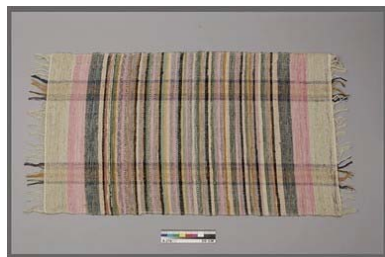

RECHERCHE

RECHERCHE
AVANCÉE

ACCÈS RAPIDE

Les civilisations et toi, ça clique!

Recherche dans le CATALOGUE

Explorez les collections
culturelles en ligne

Description détaillée de l'article

Nouvelle Recherche

catalogne
CD2002-65
D2002-004725

Numéro de artefact	A-278
Affiliations culturelles actuelles	canadienne-française
Toutes les affiliations	canadienne-française
Catégorie	02 : ameublement de bâtiment
Sous-catégorie	B020 : literie
Lieu d'origine	Pays - Canada, Province - Québec Pays - Canada, Province - Québec
Lieu d'utilisation	Pays - Canada, Province - Québec Pays - Canada, Province - Québec
Dimensions	Longueur 116.0 cm, Largeur 63.5 cm
Artiste / Artisan / Fabricant	Plante, Alphonse Mme
Personne / Institution	Personnage historique associé, Barbeau, M. Charles Marius
Date du début	1920 C
Date de la fin	1925
Légende	
Information supplémentaire	
Multimédia	

CD2002-65
D2002-004726